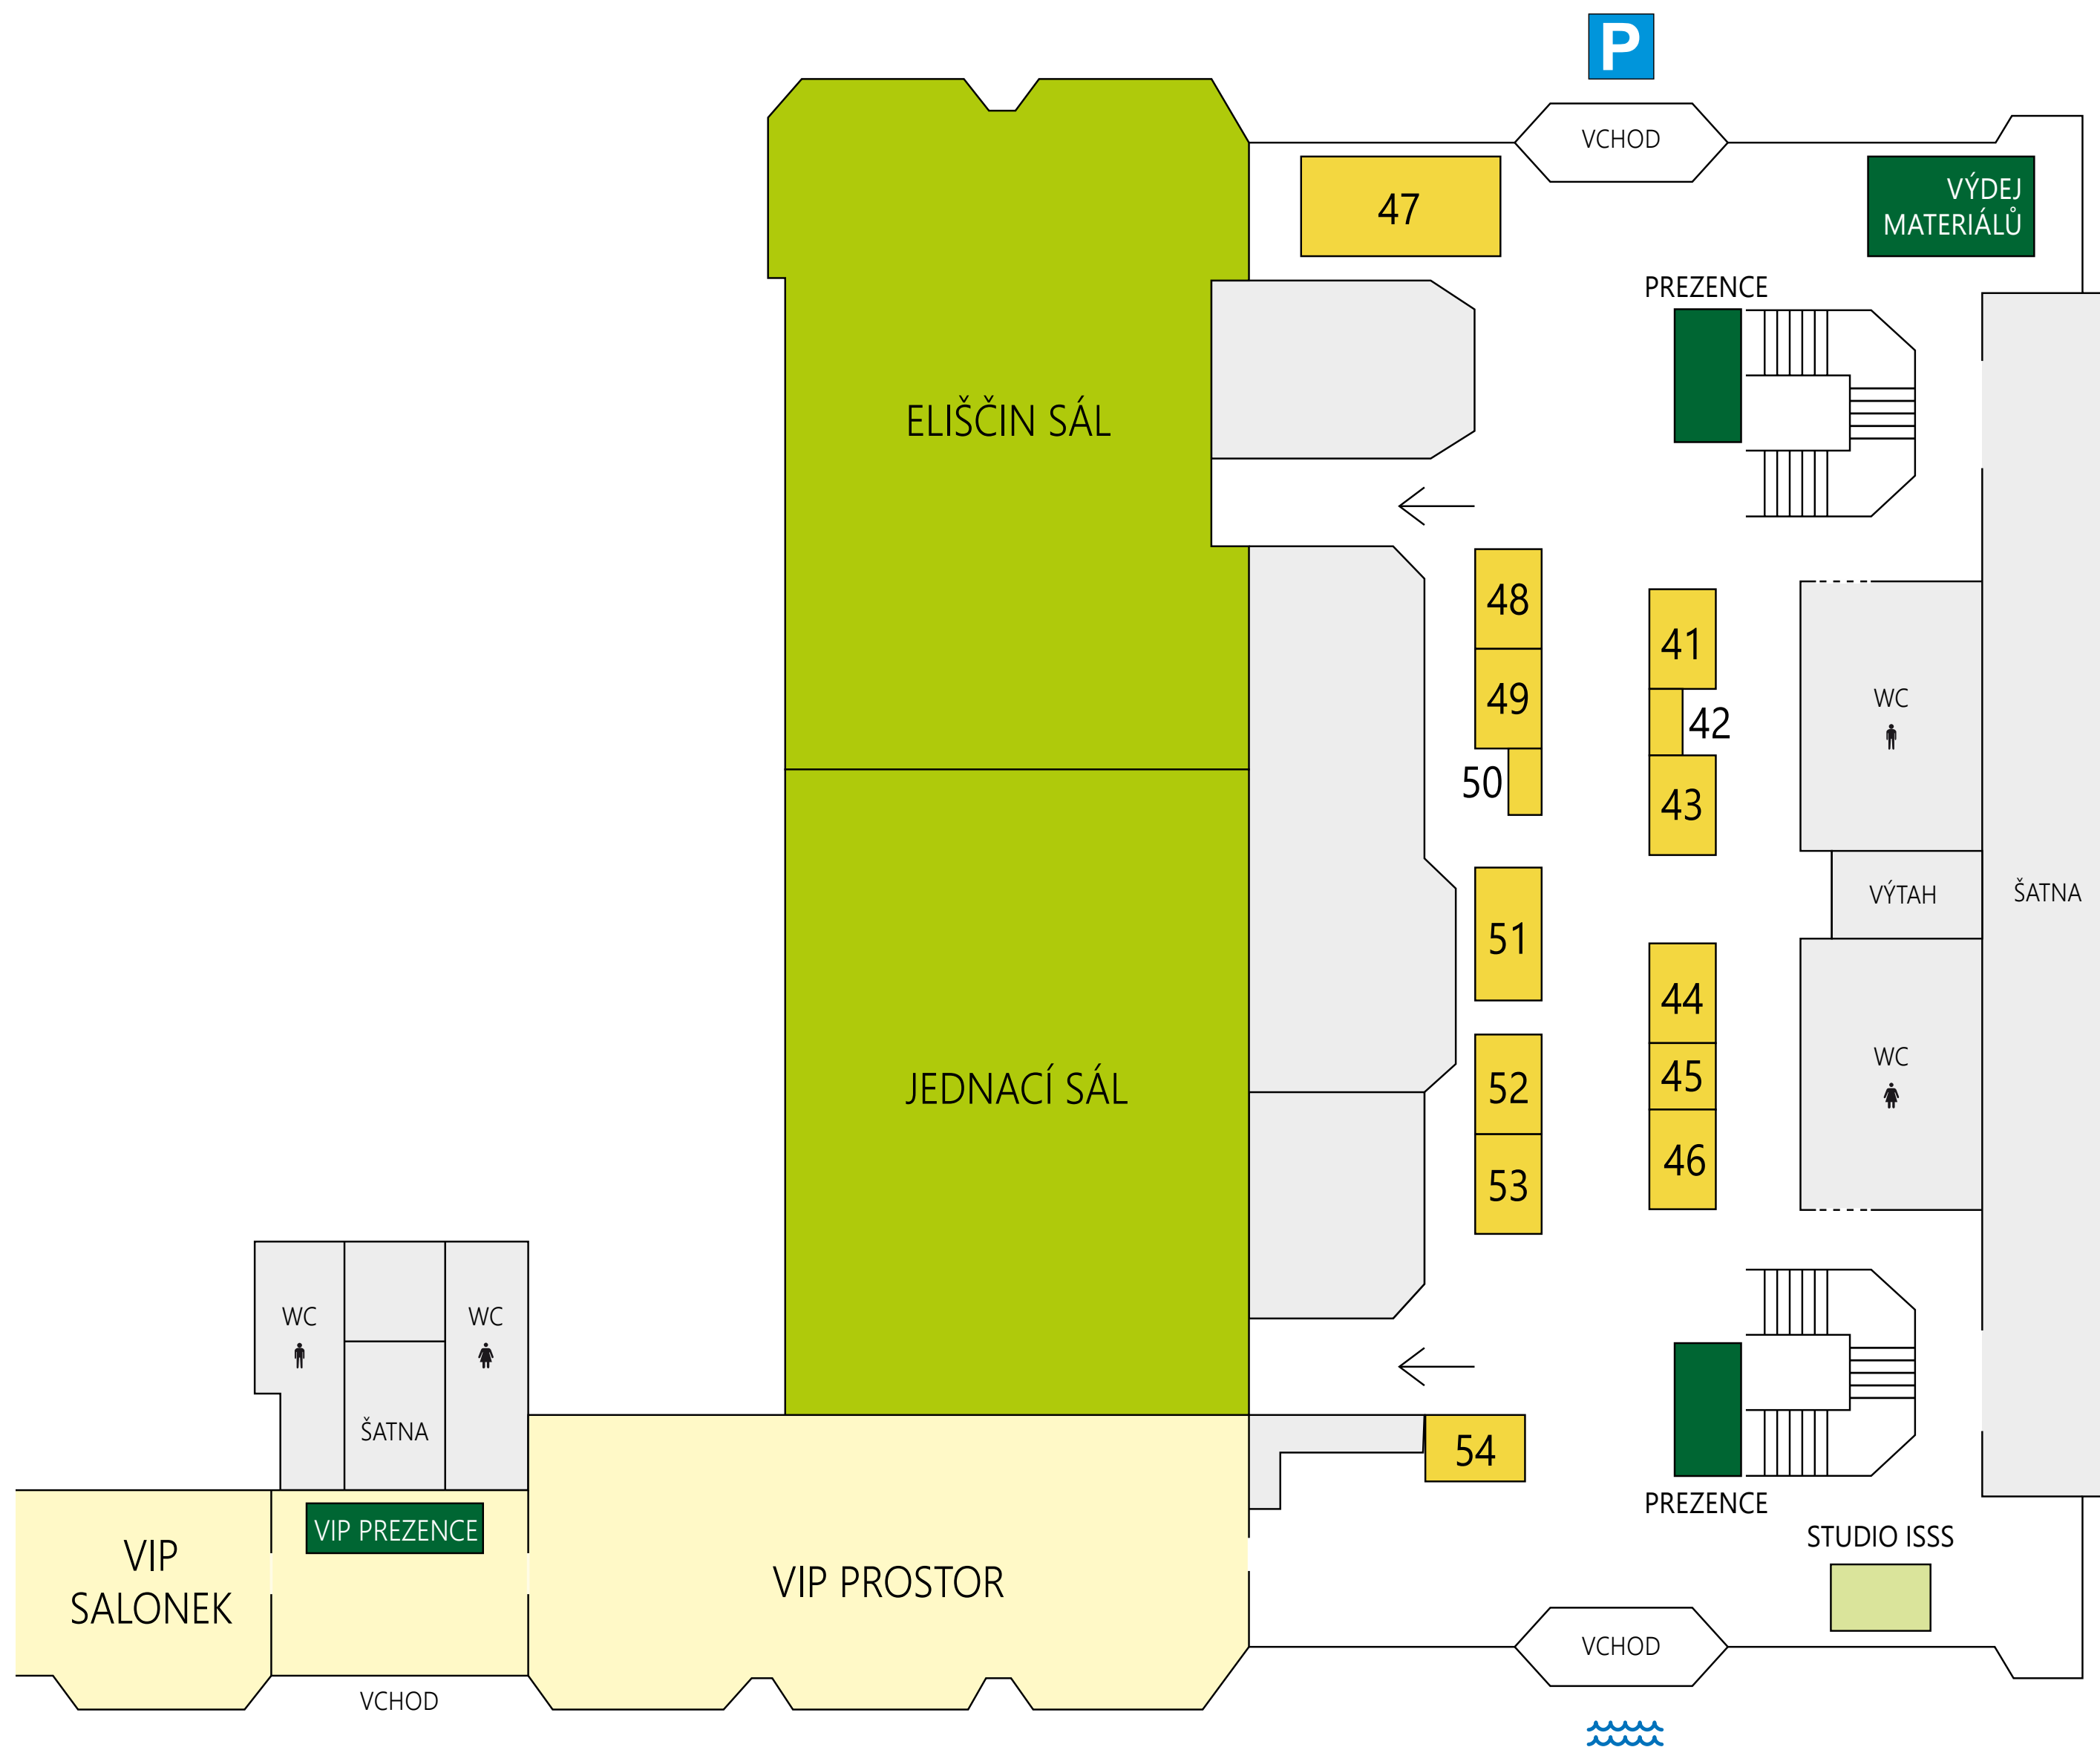

orientační plán – 1. patro

expoziční	stánek
Allium, s.r.o.	35
Aricoma Systems a. s.	37
Asseco Solutions, a. s.	22
ATS - TELCOM PRAHA a. s.	20
AV MEDIA	2
Axians Czech Republic s. r. o.	17
Česká spořitelna, a. s.	25
Data Protection Delivery Center, s. r. o.	12
Datlab s. r. o.	36
DATRON, a. s.	9
Digitální a informační agentura	10
EPSON Europe B.V.	31
GEPRO, spol. s r. o.	3
GOPAS, a. s.	6
GORDIC spol. s r.o.	26
ICZ a.s.	24
Kraj Vysočina	33
Královéhradecký kraj	32
Marbes s. r. o.	29
Ministerstvo pro místní rozvoj ČR	7
OKsystem a. s.	18
Operátor ICT, a. s.	15
Oracle Czech	16
Poradce Podnikatele, s. r. o.	39
PREDNY SLM	27
QCM, s. r. o.	28
QEX CZ, a. s.	34
Software602 a. s.	8
Státní pokladna Centrum sdílených služeb, s. p.	4
STYRAX, a.s.	30
TRIADA, spol. s r. o.	40
URBITECH s.r.o.	21
VERA, spol. s r.o.	11
VITA software, s.r.o.	23
Waste Digital s.r.o.	38
WEDOS Internet, a.s.	5
Zeměměřický úřad Český úřad zeměměřický a katastrální	1

orientační plán – 2. patro