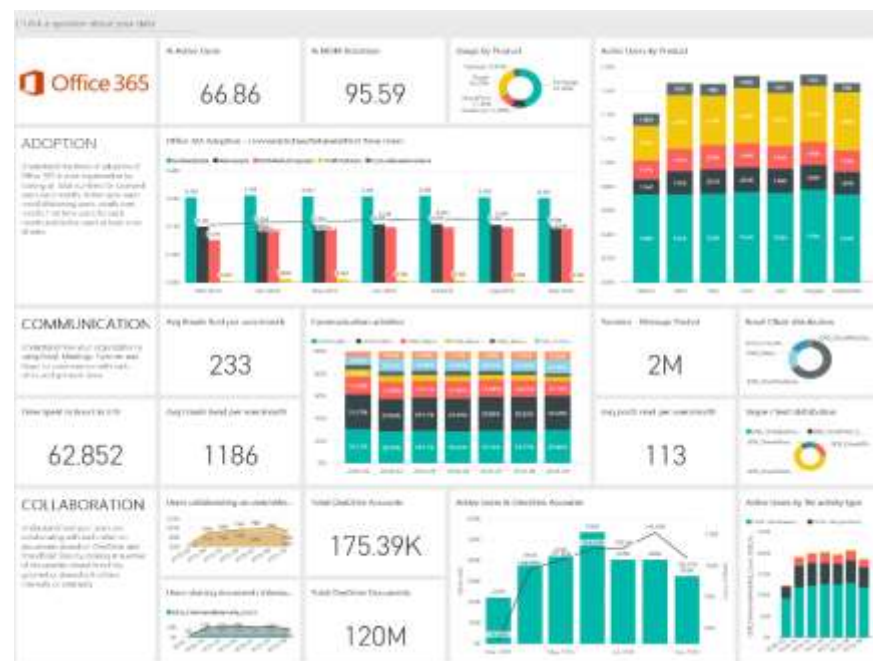

NEŘEŠTE LICENCE, ŘEŠTE EFEKTIVNÍ NÁSTROJE

- Office 365 – efektivní prostředí pro kooperaci
- Standardní kancelářské programy jsou pouze částí celého řešení

- Bezpečné sdílení a uchování dat

- Jednoduchá správa prostředí

- End to End řešení

- **Automatizace komunikace a procesů**