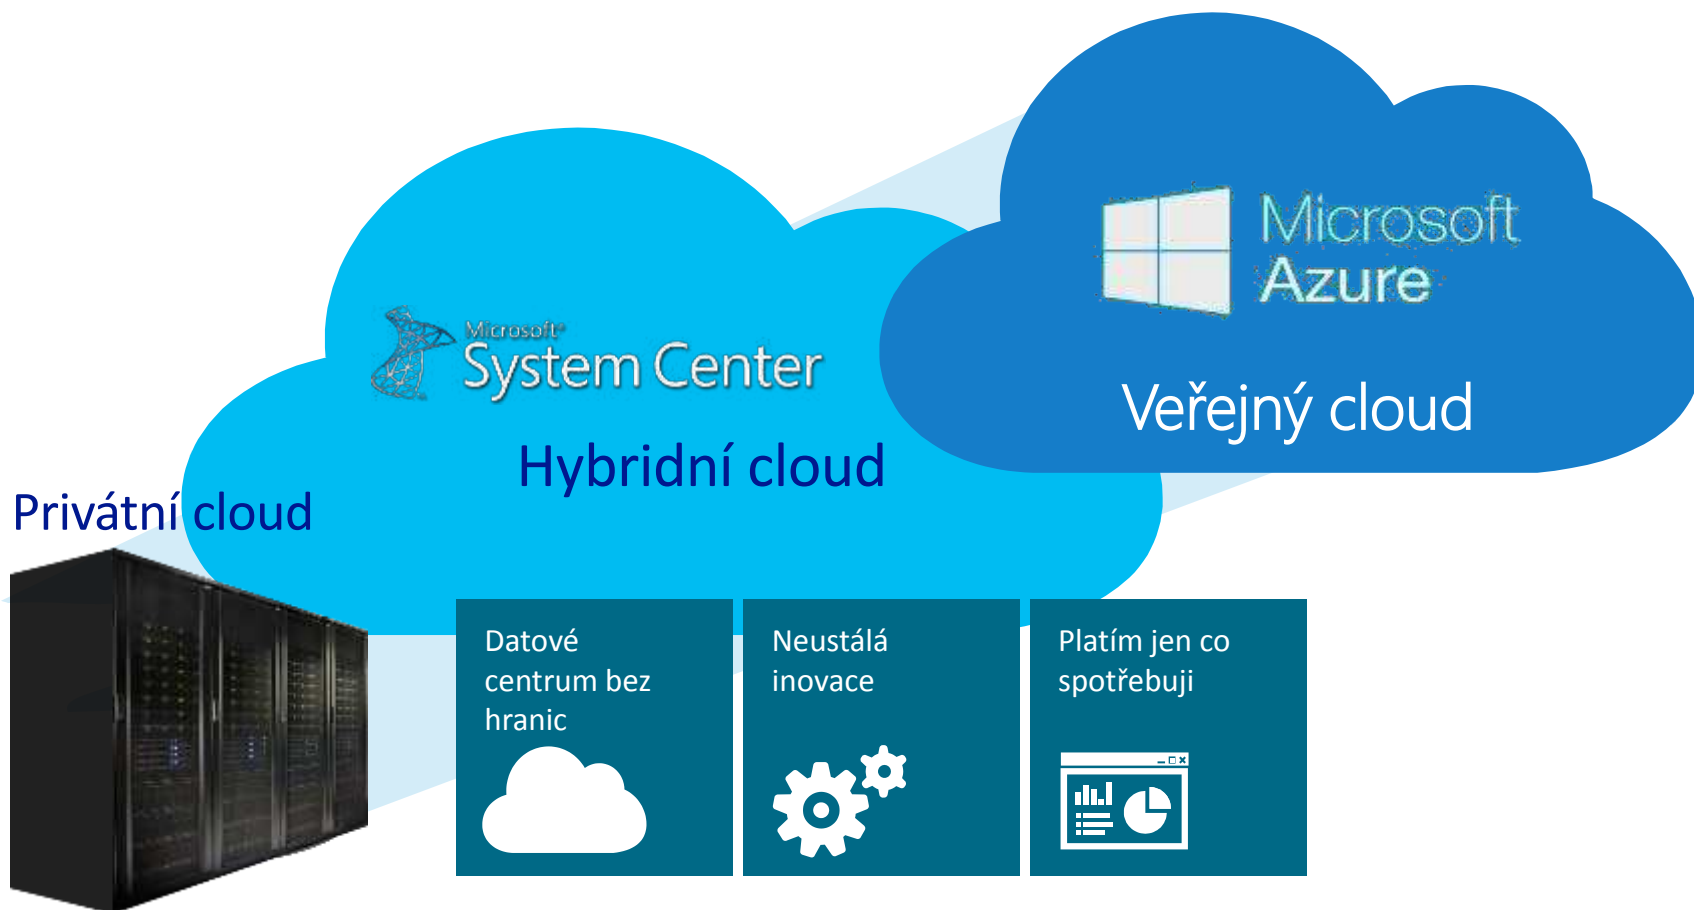

# Krok za krokem scénář DR spisové služba

- Použiji funkci Azure site recovery
- Na svoje servery nainstalujete synchronizačního agenta
- „naklikání“ příslušných serverů v Azure
- Podporujeme Hyper-V, VMware i fyzické servery

# Hybridní cloud