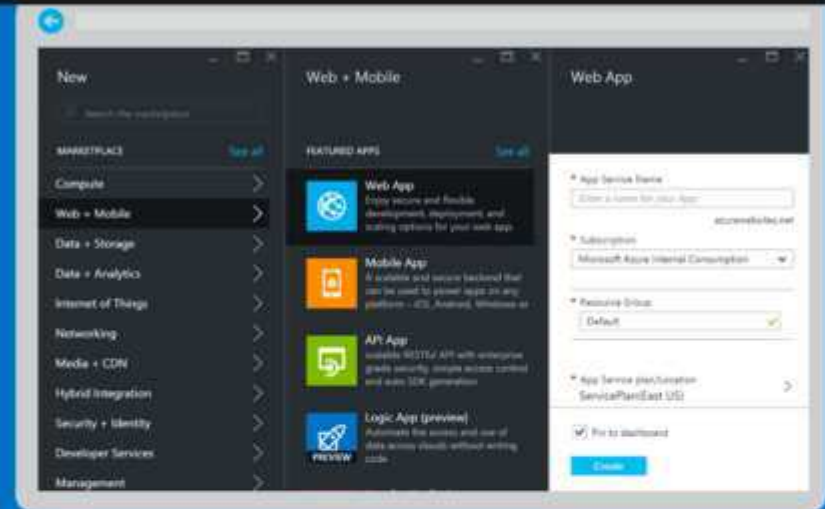

Jak mohu Azure koupit

Microsoft Azure

PROJEKT 0800 098 8435

MŮJ ÚČET

PORTÁL

Historie

Proč Azure Produkty Dokumentace Ceny Partneři Blog Materiály Podpora

Ještě dnes si můžete zdarma vytvořit účet Azure

Pro začátek vám přidělíme kredit ve výši €170 a pak můžete dál používat bezplatné možnosti.

Začít teď >

Koupit ▶

Nejčastější dotazy ▶

More questions? Call us 0800 098 8435