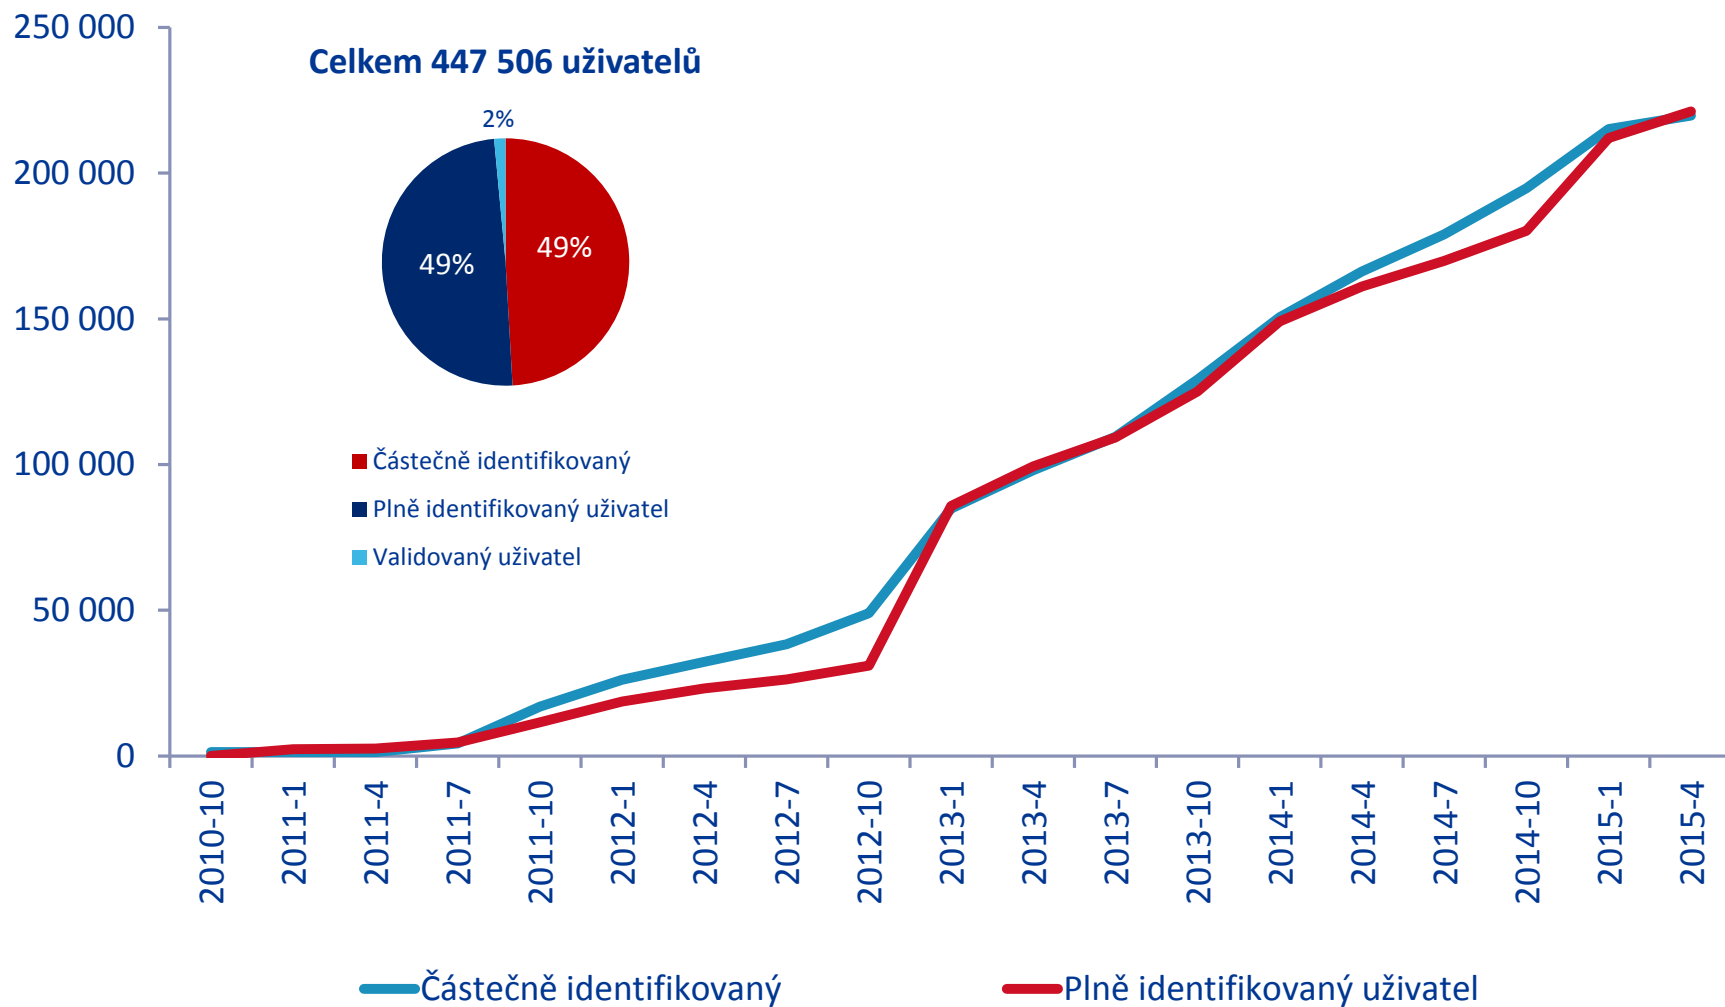

Libím se ti.cz

MARIÁNSKÉ
LÁZNĚ

PODBOŘANY

ÚVALY

HORŠOVSKÝ
TÝN

a dalších více než 100 měst a obcí!

cz.nic | SPRÁVCE
DOMÉNY CZ

Počet uživatelů