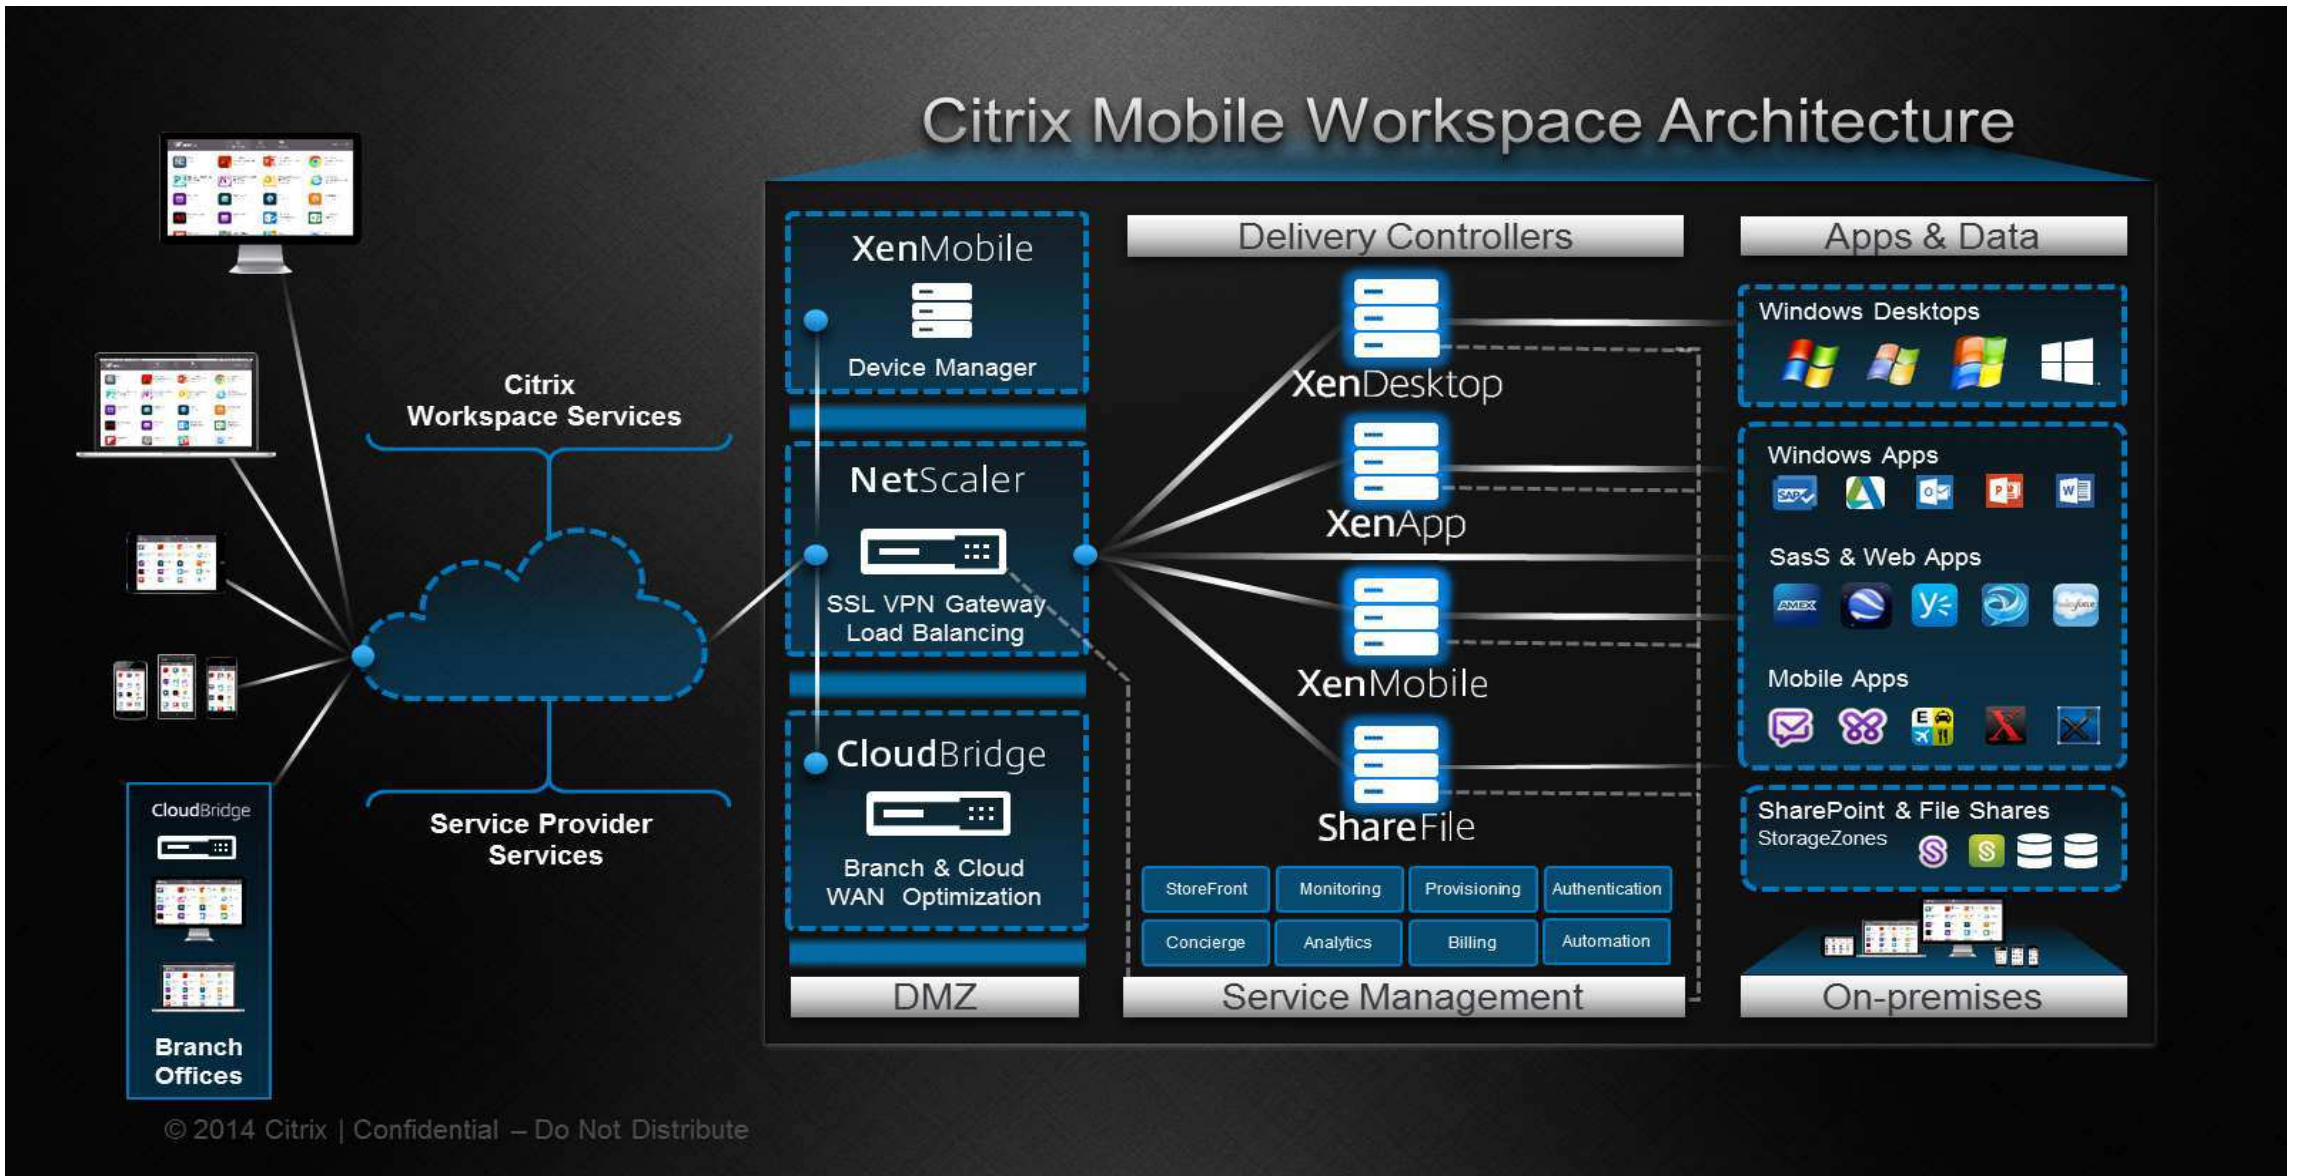

DRaaS

- Disaster Recovery as a Service

RAaaS

- Rich Apps as a Service

XaaS, ITaaS...

Co ale chtějí uživatelé / zaměstnavatelé...

Co potřebujete k vybudování svého cloudu?

NetScaler

with TriScale Technology

Elasticity with
Pay-As-You-Grow

Scale Up

Simplicity with
Many-In-One SDX

Scale In

Expandability
with Add-and-Go
Clustering

Scale Out

IT už dnes může bezpečně poskytovat desktopy,
aplikace a data přes jakoukoli síť a z jakéhokoli cloudu
– doba cloudová už **NASTALA!**