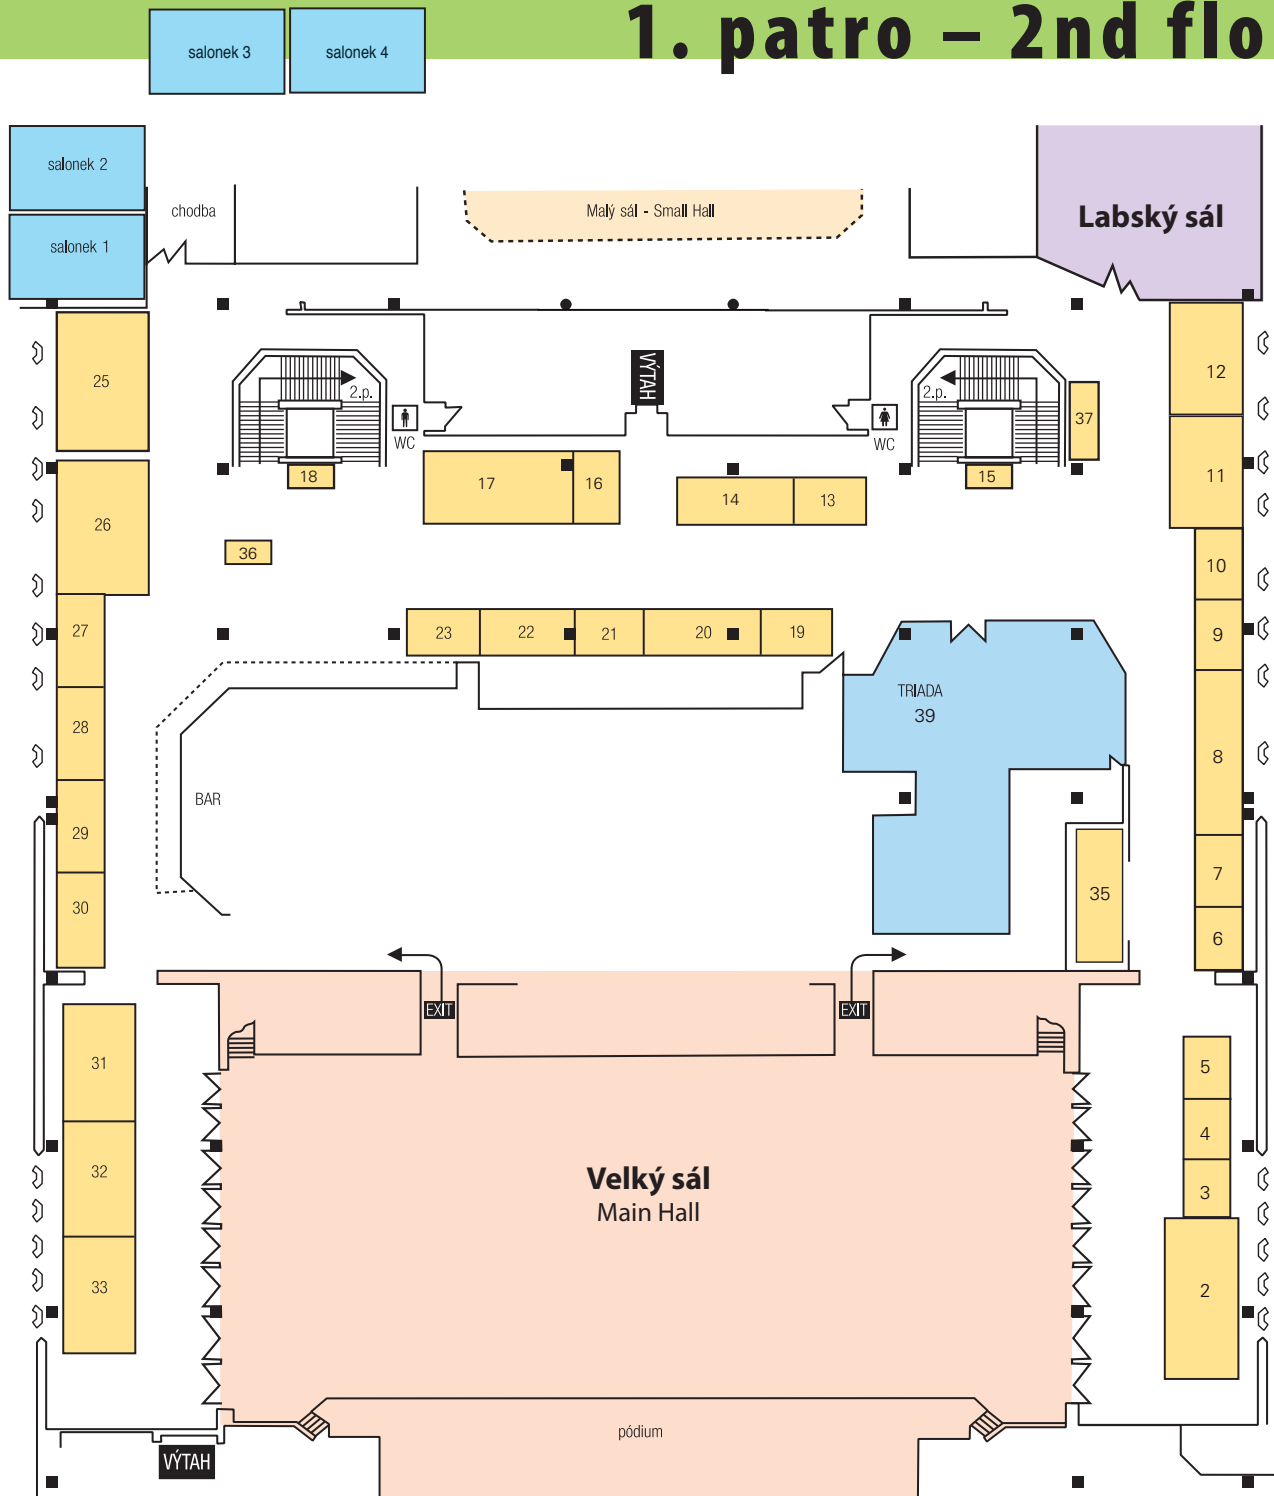

1. patro – 2nd floor

Expozice - foyer I. patra	Číslo stánku
AG COM, a. s.	9
aplis.cz, a. s.	35
ARCDATA PRAHA s. r. o.	20
Assecos Czech Republic, a. s.	31
AV MEDIA, a. s.	2
AVG Technologies CZ, s. r. o.	7
Corpus Solutions, a. s.	30
Česká pošta, s. p.	17
Česká spořitelna, a. s.	26
DATASYS Software s. r. o.	28
DIGIS spol. s r. o.	16
eGON ACADEMY	36
eNOVATION, s. r. o.	23

Expozice - foyer I. patra	Číslo stánku
GEODIS BRNO, spol. s r. o.	11
GEPRO, spol. s r. o.	3
GOPAS, a. s.	10
GRADA Publishing, a. s.	15
ICZ a.s.	25
Intergraph CS s. r. o.	21
Kraj Vysočina	33
MARBES CONSULTING s. r. o.	13
Novell-Praha, s. r. o.	29
OKsystem s. r. o.	27
ORTEX, spol. s r. o.	4
QCM, s. r. o.	22
Software602, a. s.	8

Expozice - foyer I. patra	Číslo stánku
Soitron CZ, s. r. o.	5
Státní tiskárna cenin	32
T - MAPY spol. s r. o.	14
Triada, spol. s r. o.	39
T-SOFT a. s.	18
T-Systems Czech Republic a. s.	37
Vema, a. s.	19
VERA, spol. s r. o.	6
Všeobecná zdravotní pojišťovna České republiky	12