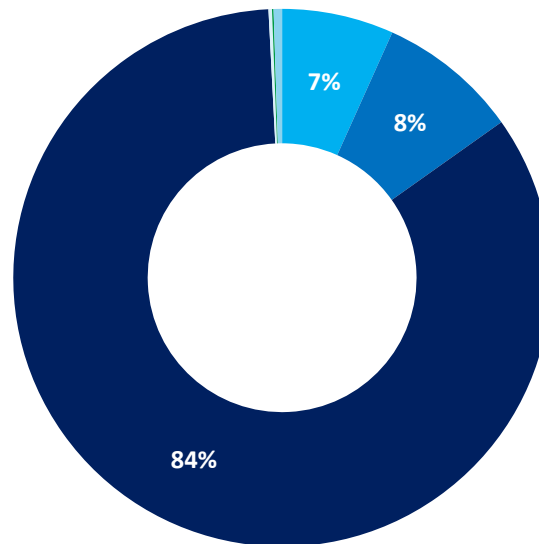

Statistiky: použité technologie