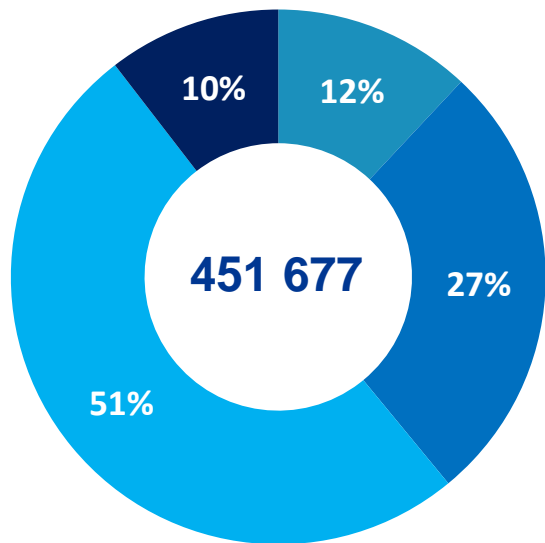

Statistiky: použité technologie