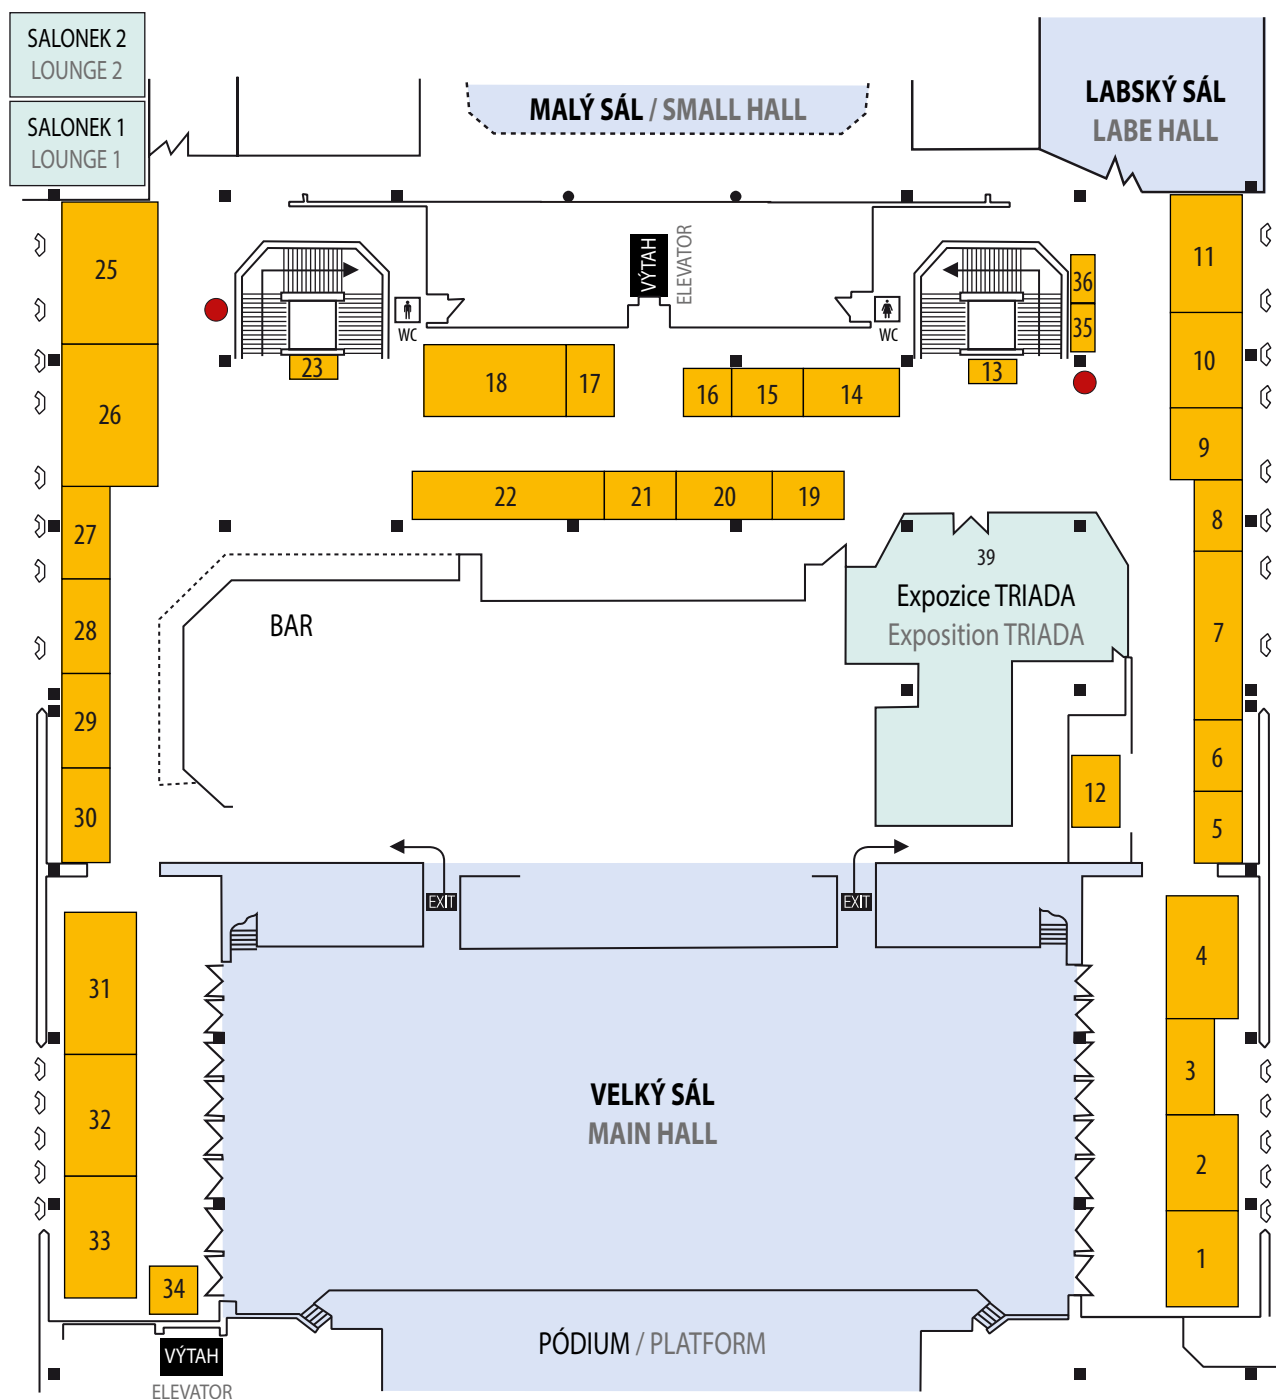

# ORIENTAČNÍ PLÁN EXPOZIC – PŘÍZEMÍ

## ORIENTATIONAL PLAN OF EXPOSITIONS – GROUND FLOOR

EXPOZICE / EXPOSITION	STÁNEK / STAND
AVERIA LTD. – organizační složka	46
CZ.NIC, z. s. p. o.	41
České radiokomunikace a. s.	51
Český telekomunikační úřad	42
HP Inc. Czech Republic s.r.o.	44
Network Security Monitoring Cluster, družstvo	49
STYRAX, a.s.	43
System4u, s.r.o.	50

# ORIENTAČNÍ PLÁN EXPOZIC – 1. PATRO

## ORIENTATIONAL PLAN OF EXPOSITIONS – 1<sup>ST</sup> FLOOR

● CISCO dobíjecí stanice